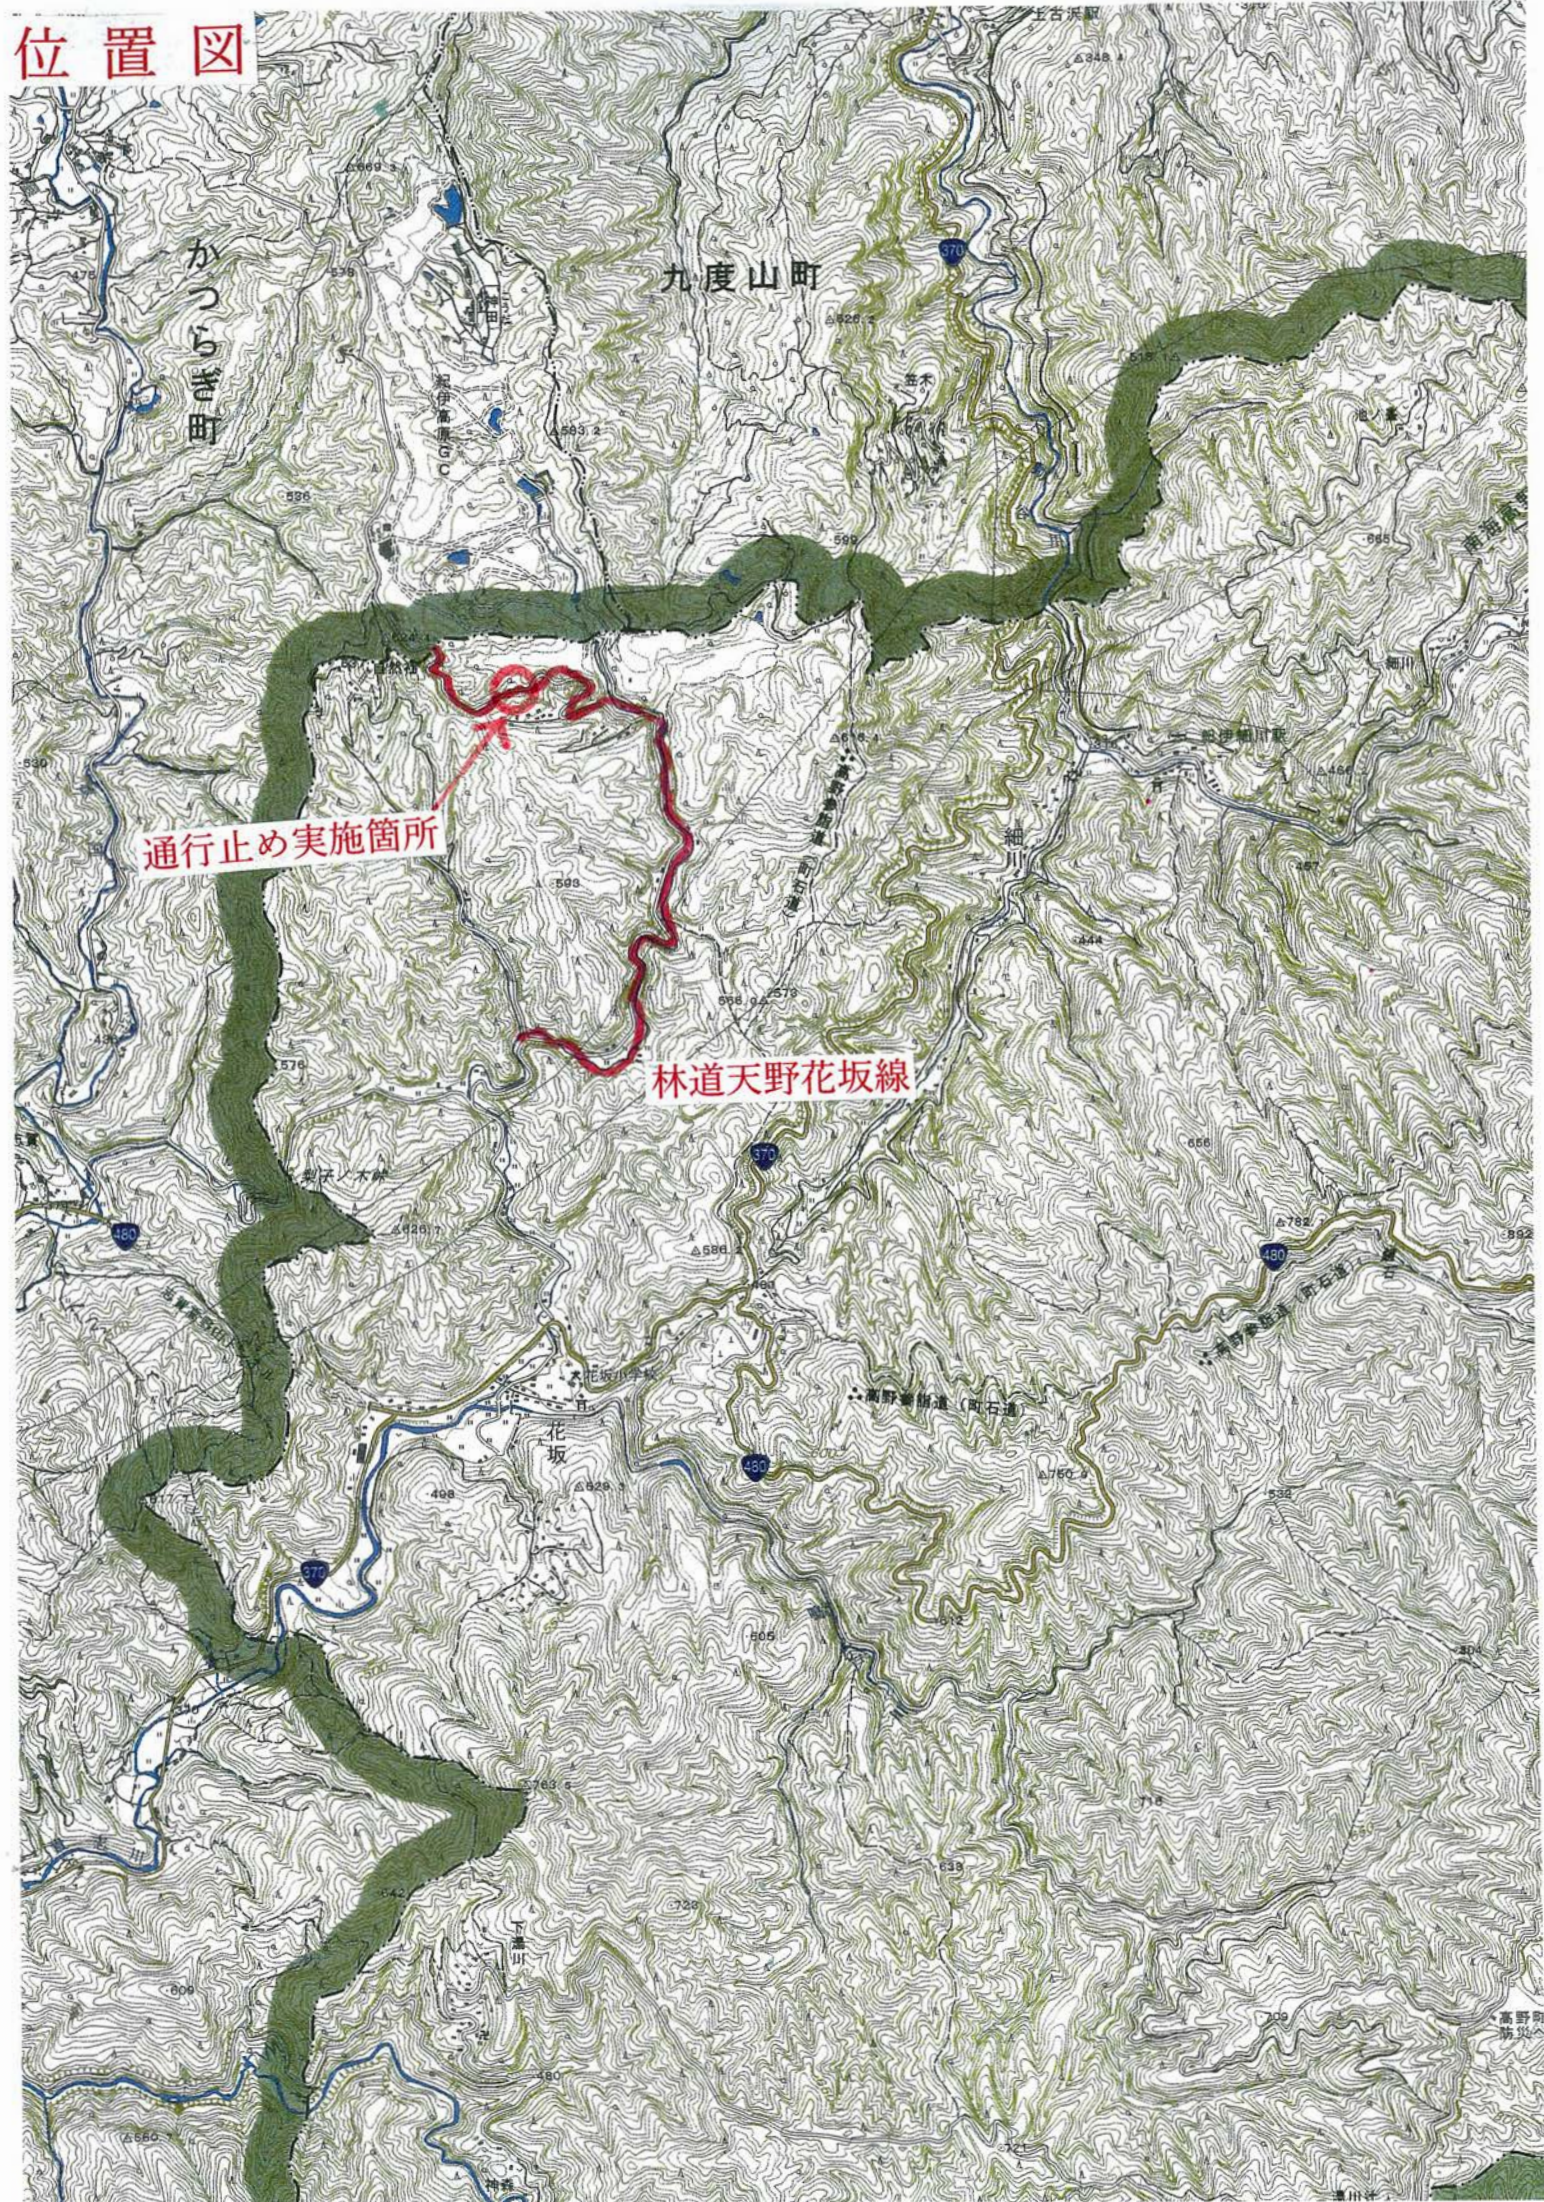

位置図

かづの峠町

九度山町

通行止め実施箇所

林道天野花坂線

花坂

高野町